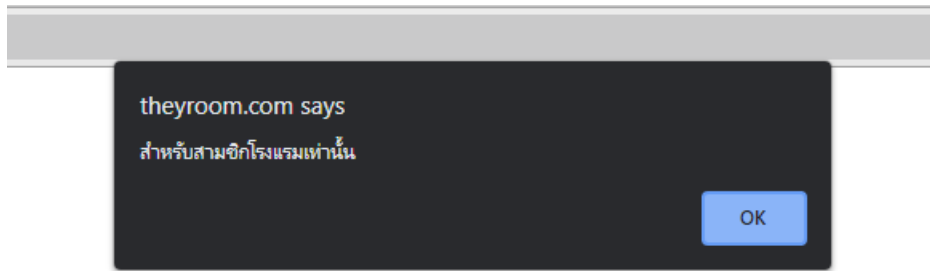

หากไม่เป็นสมาชิก จะไม่สามารถ ดูรายละเอียดลูกค้าได้